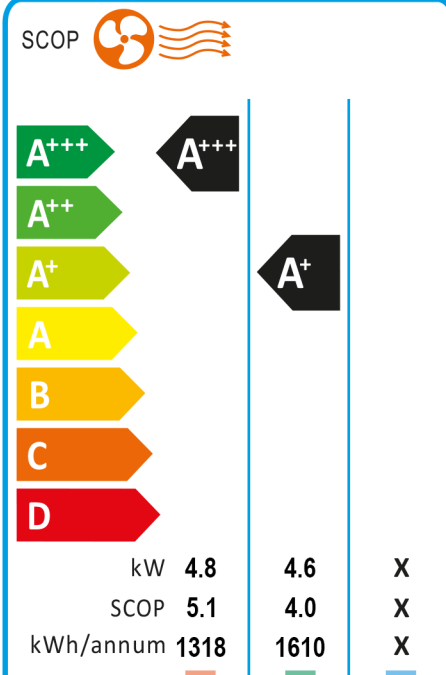

# ENERG

енергия · ενεργεια

**Hisense**

**TDXA180AG  
TDXA180AW**

ENERGIA · ЕНЕРГИЯ · ΕΝΕΡΓΕΙΑ · ENERGIJA · ENERGY · ENERGIE · ENERGI

626/2011