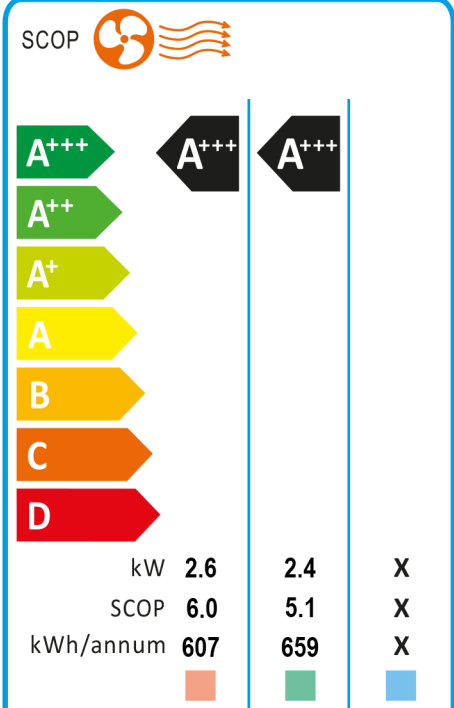

ENERG

енергия · ενέργεια

Hisense

QE25XV02G
QE25XV2XW

ENERGIA · ЕНЕРГИЯ · ΕΝΕΡΓΕΙΑ · ENERGIJA · ENERGY · ENERGIE · ENERGI

626/2011