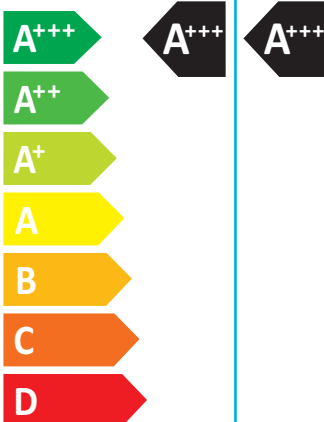

ENERG

енергия · ενεργεια

Hisense

QE25XV00G
QE25XV00W

SEER

SCOP

kW 2.6
SEER 8.8
kWh/annum 103

kW	2,6	2.4	X
SCOP	6,0	5.1	X
kWh/annum	607	659	X

53dB

60dB

ENERGIA · ЕНЕРГИЯ · ΕΝΕΡΓΕΙΑ · ENERGIJA · ENERGY · ENERGIE · ENERGI

626/2011