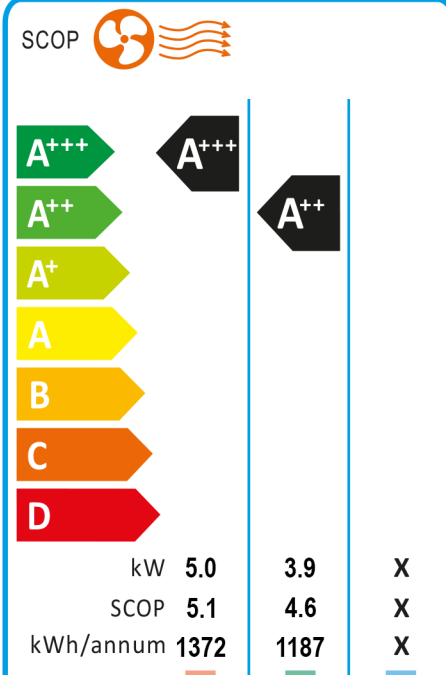

ENERG

енергия · ενεργεια

Hisense

CF50BS04G
CF50BS04W

ENERGIA · ЕНЕРГИЯ · ΕΝΕΡΓΕΙΑ · ENERGIJA · ENERGY · ENERGIE · ENERGI

626/2011