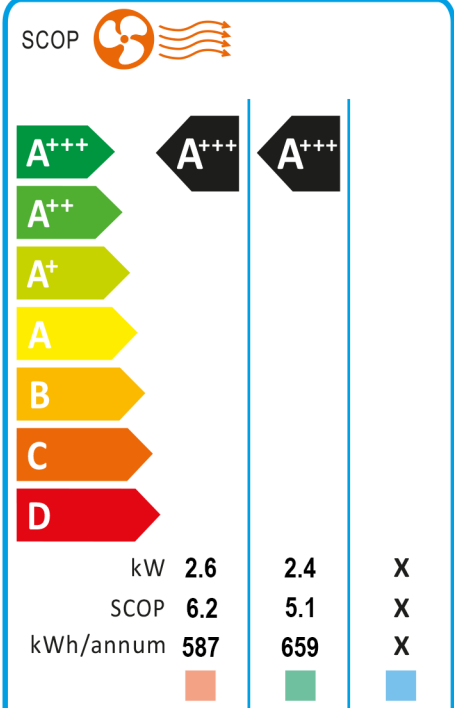

ENERG

енергия · ενέργεια

Hisense

QD25XU02G
QD25XU02W

ENERGIA · ЕНЕРГИЯ · ΕΝΕΡΓΕΙΑ · ENERGIJA · ENERGY · ENERGIE · ENERGI

626/2011