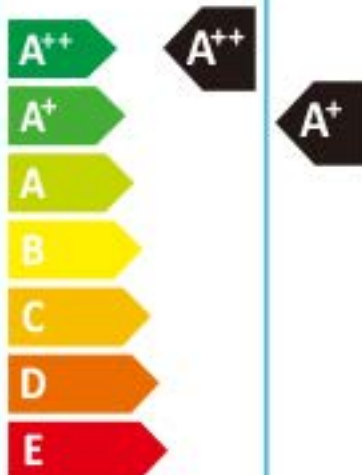

ENERG

енергия · ενεργεια

Hisense

AS-12UW4SVPSC5

SEER

SCOP

kW 3,5
SEER 6,4
kWh/annum 191

kW 3,7	3,3	X
SCOP 4,8	4.0	X
kWh/annum 1079	1155	X

55dB

64dB

ENERGIA · ЕНЕРГИЯ · ΕΝΕΡΓΕΙΑ · ENERGIJA · ENERGY · ENERGIE · ENERGI

626/2011