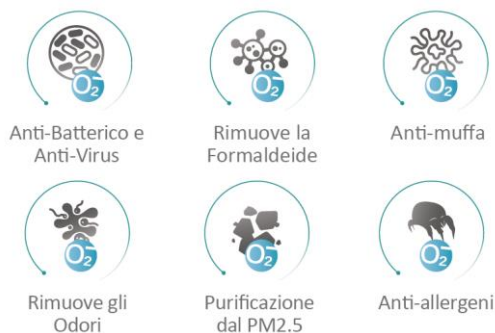

AirPure

Per migliorare la qualità dell'aria le unità interne VRF Hisense possono essere dotate dell'accessorio AirPure, uno speciale Ionizzatore che utilizza Nanotecnologie prodotte in Giappone. L'accessorio ha un ciclo di vita più lungo del 50% rispetto ai dispositivi convenzionali, con una durata minima di 10.000 ore di generazione, e una rumorosità limitata.

AirPure emette 2 milioni di pcs/cm³ di Anioni rimuovendo efficacemente odori, formazione di muffe, allergeni virali aerei e batteri. Molti studi concordano inoltre sull'effetto positivo degli ioni negativi su emozioni, salute e sulla pelle.

- **HJK-ELZA**: per cassetta 4 vie e 4 vie mini
- **HJK-ELZB**: per unità canalizzate
- In dotazione su unità a parete.