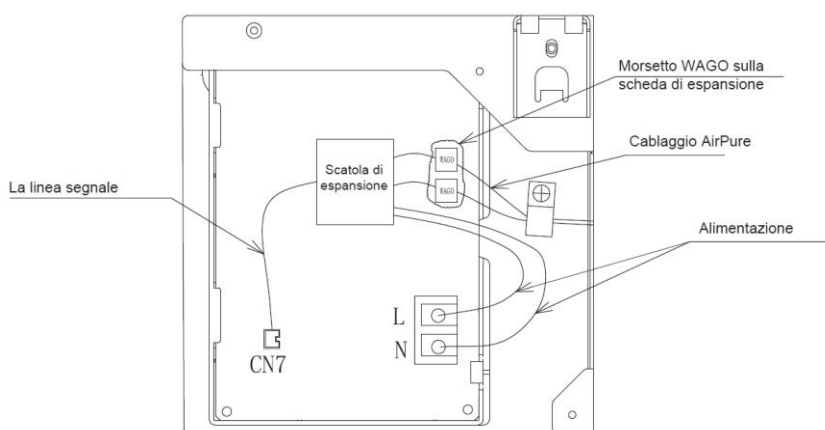

Hisense VRF

SCHEDA TECNICA

Ionizzatore

AirPure

HJK-ELZA

HJK-ELZB

AirPure

Per migliorare la qualità dell'aria le unità interne VRF Hisense possono essere dotate dell'accessorio AirPure, uno speciale Ionizzatore che utilizza Nanotecnologie prodotte in Giappone. L'accessorio ha un ciclo di vita più lungo del 50% rispetto ai dispositivi convenzionali, con una durata minima di 10.000 ore di generazione, e una rumorosità limitata.

- **HJK-ELZA**: per cassetta 4 vie e 4 vie mini
- **HJK-ELZB**: per unità canalizzate
- In dotazione su unità a parete.

SCHEMA ELETTRICO

CASSETTE 4 VIE / 4 VIE MINI - HJK-ELZA

UNITA' CANALIZZATE - HJK-ELZB

Montaggio su unità (no canalizzazione)

Montaggio su canale

Canale con uscite multiple canale

Se la lunghezza del cavo non è sufficiente i cavi aggiuntivi devono avere dimensioni almeno di 1 mm², essere giuntati con morsetti WAGO o equivalenti e protetti con manicotti in gomma o nastro isolante.