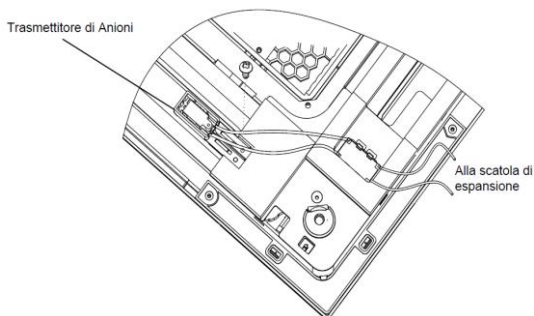

- **HJK-ELZA**: per cassetta 4 vie e 4 vie mini
- **HJK-ELZB**: per unità canalizzate
- In dotazione su unità a parete.

SCHEMA ELETTRICO

CASSETTE 4 VIE / 4 VIE MINI - HJK-ELZA

UNITA' CANALIZZATE - HJK-ELZB

Montaggio su unità (no canalizzazione)

Montaggio su canale

Canale con uscite multiple canale

Se la lunghezza del cavo non è sufficiente i cavi aggiuntivi devono avere dimensioni almeno di 1 mm², essere giuntati con morsetti WAGO o equivalenti e protetti con manicotti in gomma o nastro isolante.