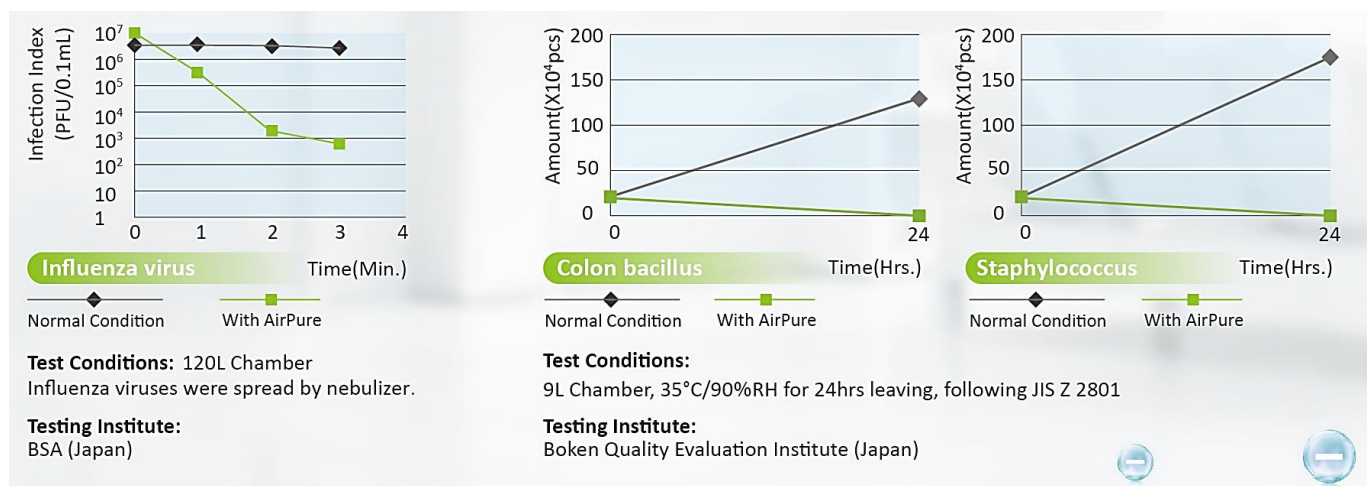

AirPure

Per migliorare la qualità dell'aria le unità interne VRF Hisense possono essere dotate dell'accessorio AirPure, uno speciale Ionizzatore che utilizza Nanotecnologie prodotte in Giappone. L'accessorio ha un ciclo di vita più lungo del 50% rispetto ai dispositivi convenzionali, con una durata minima di 10.000 ore di generazione, e una rumorosità limitata.

AirPure emette 2 milioni di pcs/cm³ di Anioni rimuovendo efficacemente odori, formazione di muffe, allergeni virali aerei e batteri. Molti studi concordano inoltre sull'effetto positivo degli ioni negativi su emozioni, salute e sulla pelle.

- **HJK-ELZA**: per cassetta 4 vie e 4 vie mini
- **HJK-ELZB**: per unità canalizzate
- In dotazione su unità a parete.