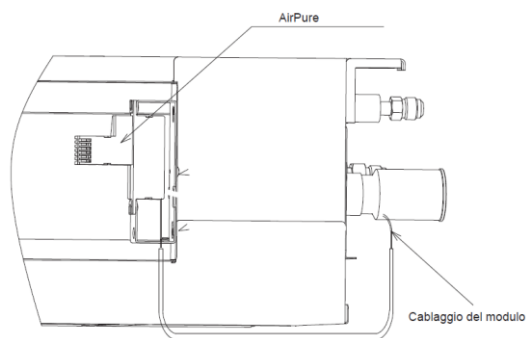

- **HJK-ELZA**: per cassetta 4 vie e 4 vie mini
- **HJK-ELZB**: per unità canalizzate
- In dotazione su unità a parete.

SCHEMA ELETTRICO

CASSETTE 4 VIE / 4 VIE MINI - HJK-ELZA

UNITA' CANALIZZATE - HJK-ELZB

Montaggio su unità (no canalizzazione)

Montaggio su canale

Canale con uscite multiple canale

Se la lunghezza del cavo non è sufficiente i cavi aggiuntivi devono avere dimensioni almeno di 1 mm², essere giuntati con morsetti WAGO o equivalenti e protetti con manicotti in gomma o nastro isolante.