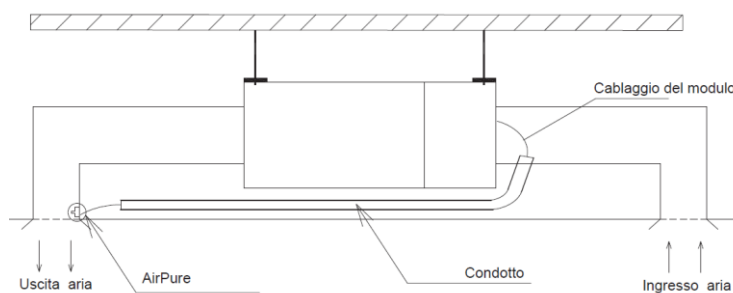

- **HJK-ELZA**: per cassetta 4 vie e 4 vie mini
- **HJK-ELZB**: per unità canalizzate
- In dotazione su unità a parete.

SCHEMA ELETTRICO

CASSETTE 4 VIE / 4 VIE MINI - HJK-ELZA

UNITA' CANALIZZATE - HJK-ELZB

Montaggio su unità (no canalizzazione)

Montaggio su canale

Canale con uscite multiple canale

Se la lunghezza del cavo non è sufficiente i cavi aggiuntivi devono avere dimensioni almeno di 1 mm², essere giuntati con morsetti WAGO o equivalenti e protetti con manicotti in gomma o nastro isolante.