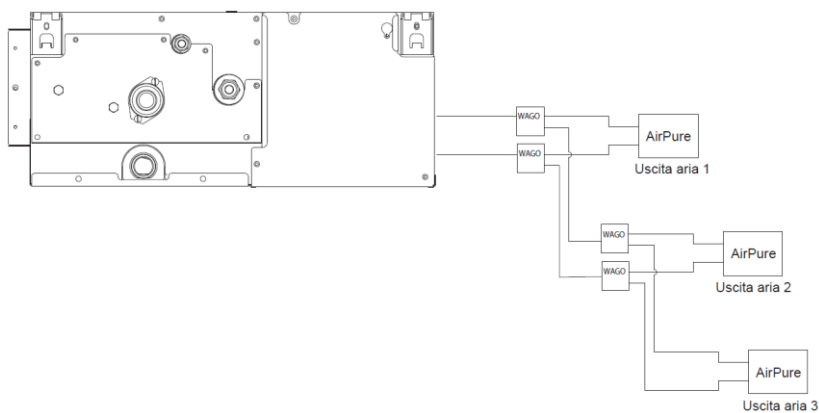

- **HJK-ELZA**: per cassetta 4 vie e 4 vie mini
- **HJK-ELZB**: per unità canalizzate
- In dotazione su unità a parete.

SCHEMA ELETTRICO

CASSETTE 4 VIE / 4 VIE MINI - HJK-ELZA

UNITA' CANALIZZATE - HJK-ELZB

Montaggio su unità (no canalizzazione)

Montaggio su canale

Canale con uscite multiple canale

Se la lunghezza del cavo non è sufficiente i cavi aggiuntivi devono avere dimensioni almeno di 1 mm², essere giuntati con morsetti WAGO o equivalenti e protetti con manicotti in gomma o nastro isolante.