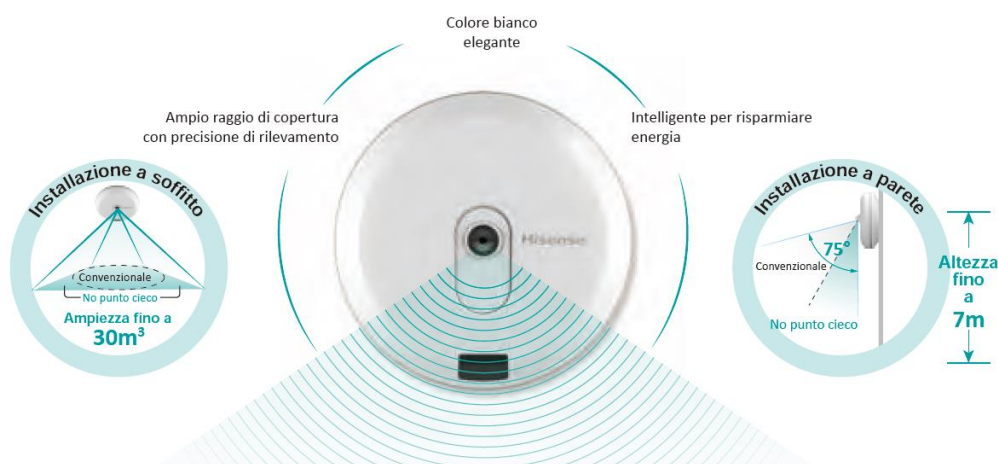

Hisense VRF

SCHEDA TECNICA

Sensore di presenza

Hi-Motion

HCM-S01E

HCM-01E

HPS-MACN

Hi-Motion

Il sensore di presenza Hi-Motion posto nell'ambiente climatizzato dai sistemi VRF Hisense contribuisce a migliorare il comfort e soprattutto ad incrementare il risparmio energetico. Sistema di detenzione del calore umano che permette di regolare automaticamente l'unità interna a cui è abbinato. Grazie alla semplicità di installazione sia a parete che a soffitto, Hi-Motion si adatta a qualsiasi tipologia di unità interna. Le unità interne a cassetta 4 vie possono essere equipaggiate anche di proprio sensore di presenza sull'angolare del pannello.

- La temperatura di set e la velocità del flusso d'aria vengono regolate in base all'effettiva presenza umana.
- Quando non è presente nessuno nella stanza l'unità interna può spegnersi automaticamente.