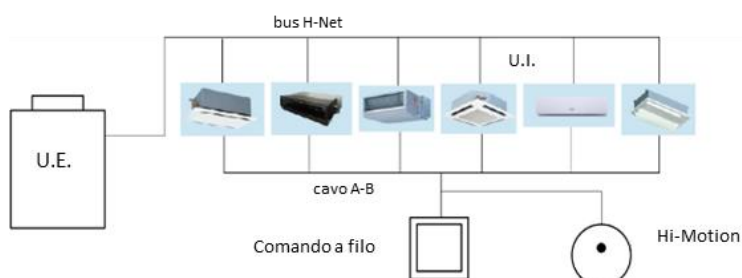

Il sensore di presenza Hi-Motion posto nell'ambiente climatizzato dai sistemi VRF Hisense contribuisce a migliorare il comfort e soprattutto ad incrementare il risparmio energetico. Sistema di detenzione del calore umano che permette di regolare automaticamente l'unità interna a cui è abbinato. Grazie alla semplicità di installazione sia a parete che a soffitto, Hi-Motion si adatta a qualsiasi tipologia di unità interna. Le unità interne a cassetta 4 vie possono essere equipaggiate anche di proprio sensore di presenza sull'angolare del pannello.

- La temperatura di set e la velocità del flusso d'aria vengono regolate in base all'effettiva presenza umana.
- Quando non è presente nessuno nella stanza l'unità interna può spegnersi automaticamente.

UNIVERSALE SOFFITTO/PARETE:

HCM-S01E

PER CASSETTA A 4 VIE:

HCM-01E

PER CASSETTA A 4 VIE MINI:

HPS-MACN

CONFIGURAZIONE DEL SISTEMA

LOGICA DI FUNZIONAMENTO

L'Hi-Motion si basa sul numero di persone rilevato comprese quelle non in movimento (ad es. durante il sonno) per regolare la temperatura di impostazione e la velocità del ventilatore.

Aumento del numero di persone