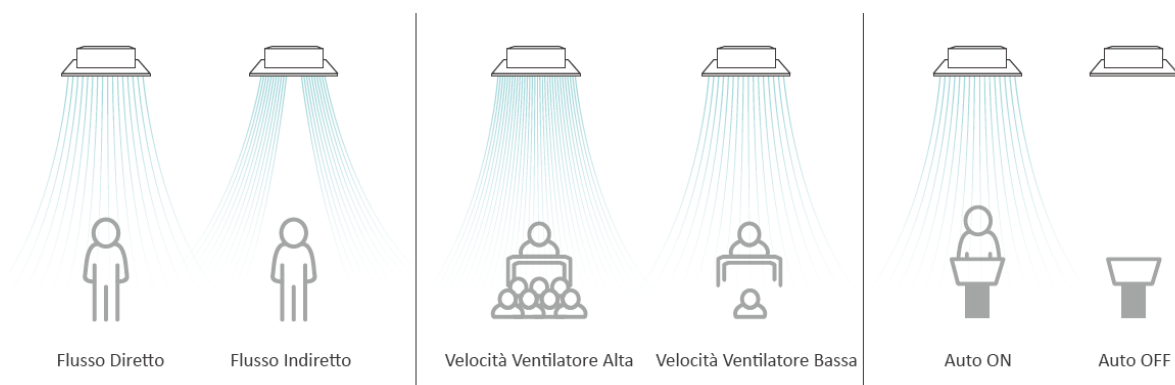

Il sensore di presenza Hi-Motion posto nell'ambiente climatizzato dai sistemi VRF Hisense contribuisce a migliorare il comfort e soprattutto ad incrementare il risparmio energetico. Sistema di detenzione del calore umano che permette di regolare automaticamente l'unità interna a cui è abbinato. Grazie alla semplicità di installazione sia a parete che a soffitto, Hi-Motion si adatta a qualsiasi tipologia di unità interna. Le unità interne a cassetta 4 vie possono essere equipaggiate anche di proprio sensore di presenza sull'angolare del pannello.

Diminuzione del numero di persone

Più alto è il livello di attività interno, più velocemente cambia la temperatura.

Raffrescamento: temperatura 1~2 °C superiore al valore impostato. La velocità del ventilatore è inferiore di 1 livello rispetto a quello impostato.

Riscaldamento: temperatura uguale a quelle impostate.

Nessuno nella stanza

Tre modalità per l'utente tra cui scegliere: funzionamento continuo, standby, arresto.

Tempo per attivare la sospensione: 15, 30, 60, 90, 120 min.