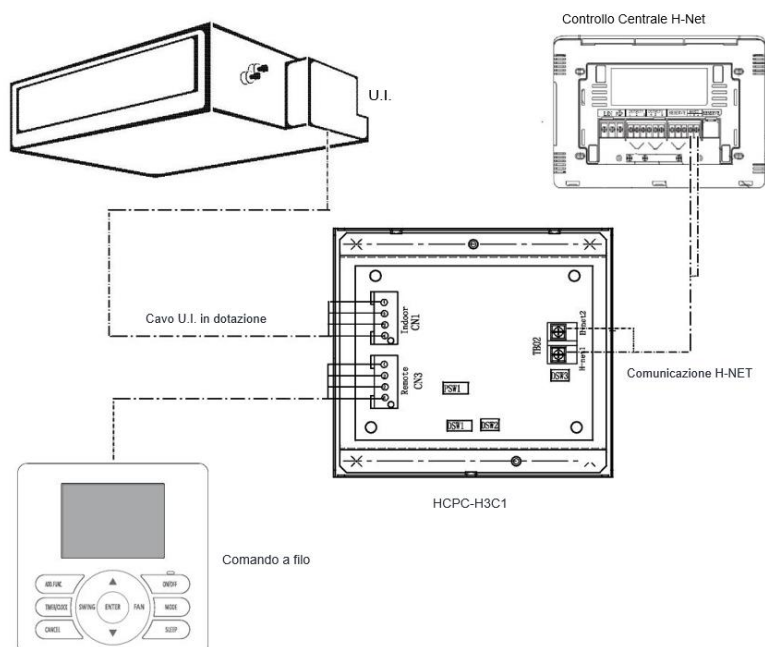

Interfaccia Controllo RAC/PAC HCPC-H3C1

Interfaccia che permette la gestione mediante Controllo Centralizzato VRF delle Unità Interne Residenziali (ACH) e Commerciali (ACC) Hisense.

Requisiti di compatibilità:

- Le Unità Interne ACC/ACH devono essere dotate di comando a filo YXE-C01U o YXE-C02U(E).
- Ogni Unità Interna ACC/ACH deve essere connessa alla propria interfaccia HCPC-H3C1.

FUNZIONI DISPONIBILI

- ON/OFF
- Modalità
- Temperatura
- Flusso
- Direzione flusso
- Codice errore
- Settaggio indirizzo

SPECIFICHE

Installazione: da interno.

Lunghezza massima cavo da U.I.: 10 m.

Lunghezza massima da Centralizzato: 200 m.

Cavo: doppino schermato twistato con sezione minima 0.75 mm².

DIMENSIONI E SPAZI DI INGOMBRO

Posizionato e fissato a parete o soffitto
Ingombro circa 200*200*150 mm.
Necessita di accesso per la manutenzione.

CABLAGGIO