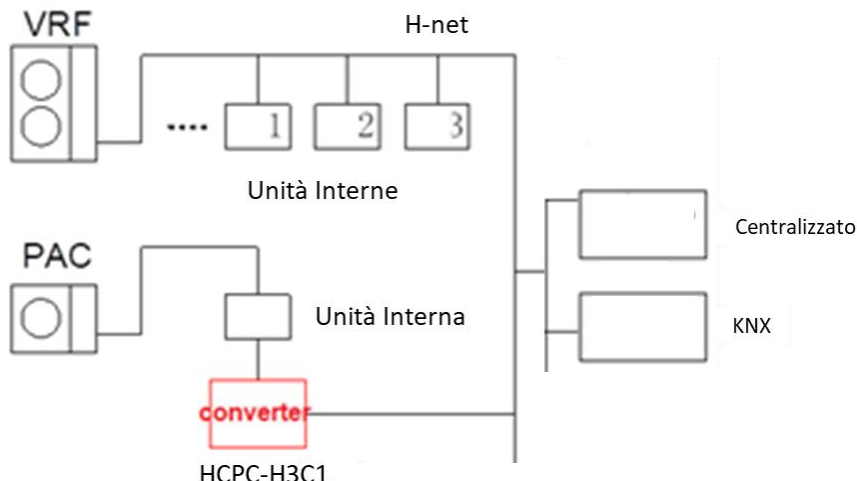

Hisense VRF

SCHEDA TECNICA

Interfaccia Unità Interne Residenziali/Commerciali
per Controllo Centralizzato VRF

RAC/PAC CONVERTER

HCPC-H3C1

Interfaccia Controllo RAC/PAC HCPC-H3C1

Interfaccia che permette la gestione mediante Controllo Centralizzato VRF delle Unità Interne Residenziali (ACH) e Commerciali (ACC) Hisense.

FUNZIONI DISPONIBILI

- ON/OFF
- Modalità
- Temperatura
- Flusso
- Direzione flusso
- Codice errore
- Settaggio indirizzo

SPECIFICHE

Installazione: da interno.

Lunghezza massima cavo da U.I.: 10 m.

Lunghezza massima da Centralizzato: 200 m.

Cavo: doppino schermato twistato con sezione minima 0.75 mm².

DIMENSIONI E SPAZI DI INGOMBRO

Posizionato e fissato a parete o soffitto
Ingombro circa 200*200*150 mm.
Necessita di accesso per la manutenzione.

CABLAGGIO

CONFIGURAZIONE SISTEMA

UNITA' INTERNE COMPATIBILI

Famiglia	Tipologia	Unità Interna
PAC	Cassette	ACT26UR4RCA4
PAC	Cassette	ACT35UR4RCA4
PAC	Cassette	ACT52UR4RCA4
PAC	Canalizzati	ADT26UX4RBL4
PAC	Canalizzati	ADT35UX4RBL4
PAC	Canalizzati	ADT52UX4RCL4
PAC	Console	AKT26UR4RK4
PAC	Console	AKT35UR4RK4
PAC	Console	AKT52UR4RK4
PAC	Cassette	AUC105UR4RGB4
PAC	Cassette	AUC125UR4RHB4
PAC	Cassette	AUC140UR4RHB4
PAC	Cassette	AUC175UR4RHB4
PAC	Cassette	AUC71UR4RGB4
PAC	Cassette	AUC90UR4RGB4
PAC	Canalizzati	AUD105UX4RDH5
PAC	Canalizzati	AUD125UX4RHH5
PAC	Canalizzati	AUD140UX4RHH5
PAC	Canalizzati	AUD175UX4RHH5
PAC	Canalizzati	AUD71UX4RCL4
PAC	Canalizzati	AUD71UX4RDH4
PAC	Canalizzati	AUD90UX4RDH5
PAC	Pavimento/Soffitto	AUV105UR4RB4
PAC	Pavimento/Soffitto	AUV125UR4RC4
PAC	Pavimento/Soffitto	AUV140UR4RC4