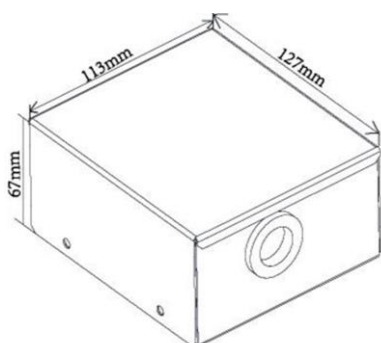

FUNZIONI DISPONIBILI

- ON/OFF
- Modalità
- Temperatura
- Flusso
- Direzione flusso
- Codice errore
- Settaggio indirizzo

SPECIFICHE

Installazione: da interno.

Lunghezza massima cavo da U.I.: 10 m.

Lunghezza massima da Centralizzato: 200 m.

Cavo: doppino schermato twistato con sezione minima 0.75 mm².

DIMENSIONI E SPAZI DI INGOMBRO

Posizionato e fissato a parete o soffitto
Ingombro circa 200*200*150 mm.
Necessita di accesso per la manutenzione.