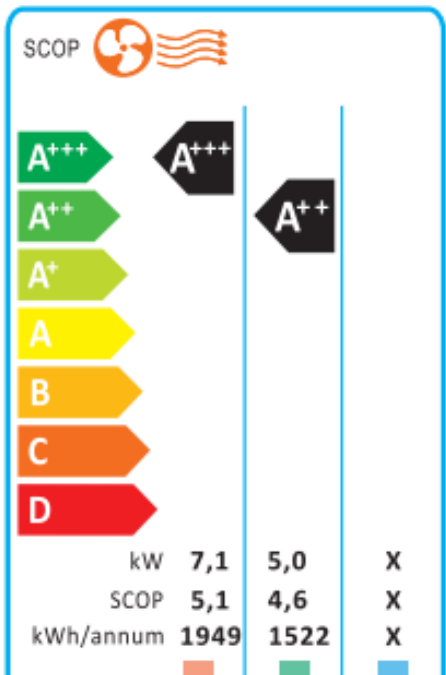

ENERG Y IJA
 енергия · ενεργεια IE IA

Hisense CJKT2401G
 AS70KT01W

ENERGIA · ЕНЕРГИЯ · ΕΝΕΡΓΕΙΑ · ENERGIJA · ENERGY · ENERGIE · ENERGI
 626/2011