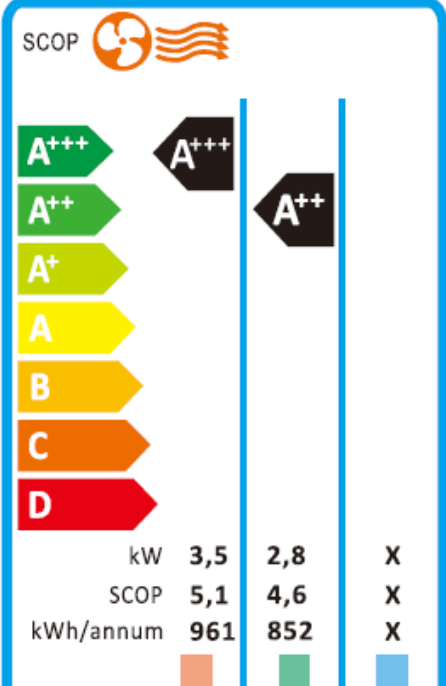

ENERG

енергия · ενεργεια

Y IJA
IE IA

Hisense

**KE35XR01G
AS35XR01W**

ENERGIA · ЕНЕРГИЯ · ΕΝΕΡΓΕΙΑ · ENERGIJA · ENERGY · ENERGIE · ENERGI

626/2011