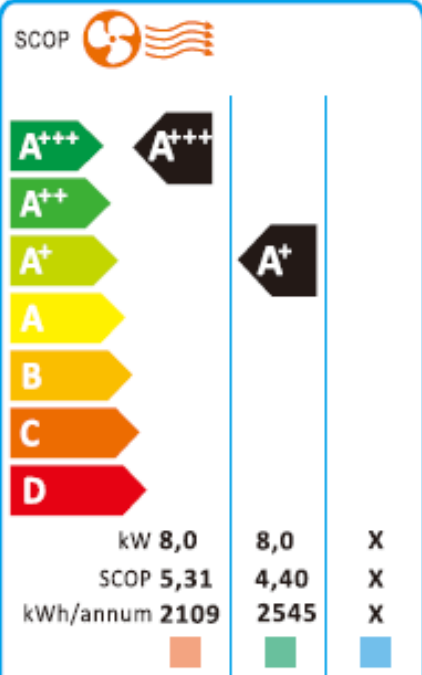

ENERG
енергия · ενεργεια

Y IJA
IE IA

Hisense

AUD105UX4REH8
AUW105U6RN8

ENERGIA · ЕНЕРГИЯ · ΕΝΕΡΓΕΙΑ · ENERGIJA · ENERGY · ENERGIE · ENERGI

626/2011