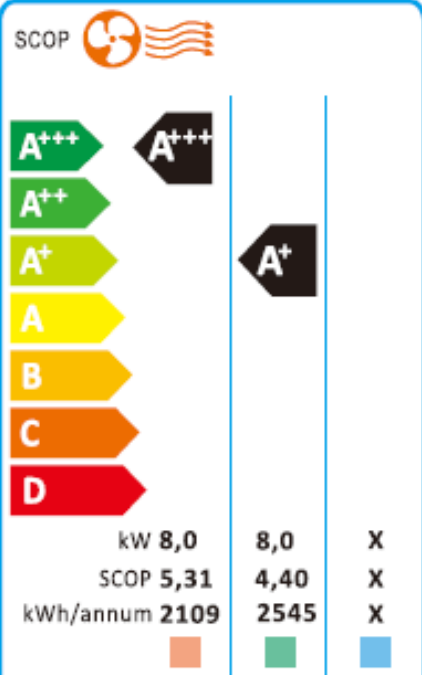

**ENERG**  
енергия · ενεργεια

Y IJA  
IE IA

**Hisense**

AUD105UX4REH8  
AUW105U6RN8

ENERGIA · ЕНЕРГИЯ · ΕΝΕΡΓΕΙΑ · ENERGIJA · ENERGY · ENERGIE · ENERGI

626/2011