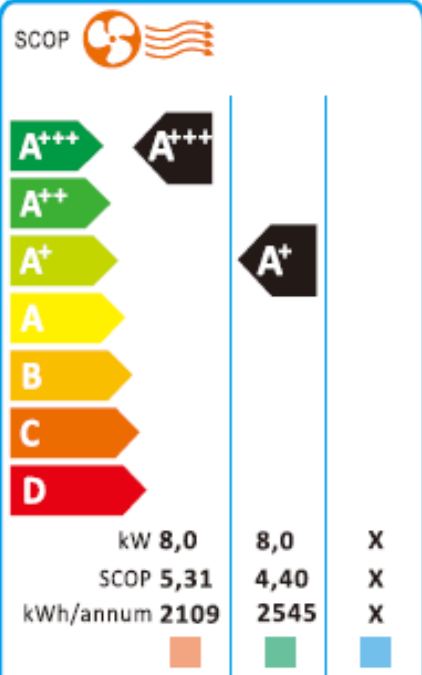

ENERG
енергия · ενεργεια

Y IJA
IE IA

Hisense

AUD10SUX4REH8
AUW105U6RN8

ENERGIA · ЕНЕРГИЯ · ΕΝΕΡΓΕΙΑ · ENERGIJA · ENERGY · ENERGIE · ENERGI

626/2011