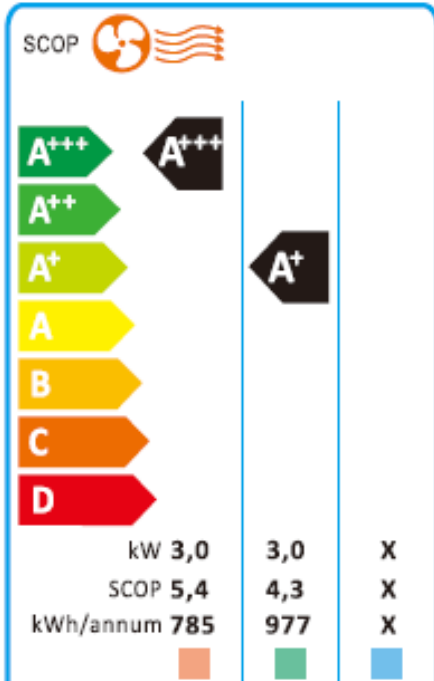

ENERG
енергия · ενέργεια

Hisense

**ADT26UX4RBL8
AUW26U4RS8**

ENERGIA · ЕНЕРГИЯ · ΕΝΕΡΓΕΙΑ · ENERGIJA · ENERGY · ENERGIE · ENERGI
626/2011