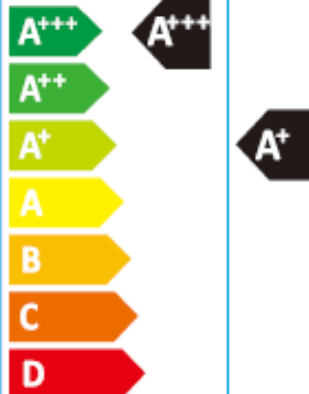

ENERG

енергия · ενέργεια

Hisense

AKT26UR4RK8

AUW26U4RS8

SEER

kw **2,6**
SEER **7,1**
kWh/annum **128**

SCOP

kw 3,0	3,0	X
SCOP 5,4	4,4	X
kWh/annum 785	966	X

55dB

62dB

ENERGIA · ЕНЕРГИЯ · ΕΝΕΡΓΕΙΑ · ENERGIJA · ENERGY · ENERGIE · ENERGI

626/2011