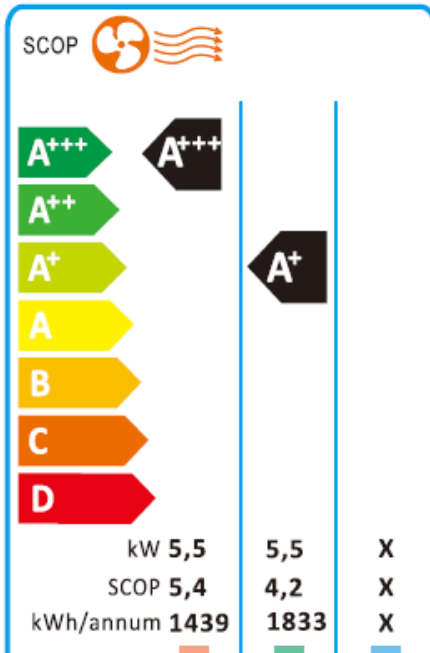

**ENERG**  
енергия · ενεργεια

**Hisense**

**AVT71UR4RB8  
AUW71U4RJ7**

ENERGIA · ЕНЕРГИЯ · ΕΝΕΡΓΕΙΑ · ENERGIJA · ENERGY · ENERGIE · ENERGI

626/2011