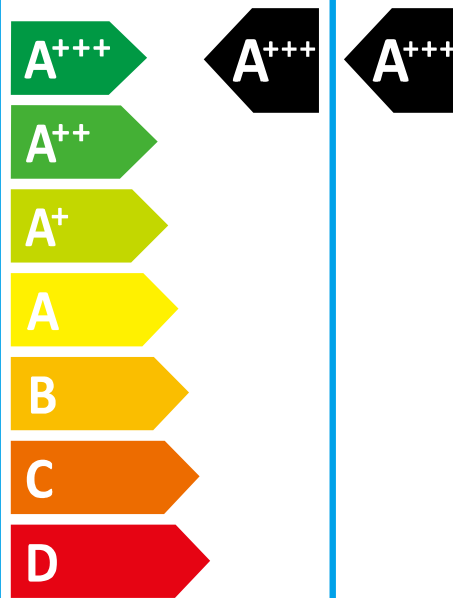

ENERG

енергия · ενεργεια

Hisense

QH25XV3AG QE25XV2XW

SEER

kW **2,6**
SEER **8,8**
kWh/annum **103**

SCOP

kW	2,6	2,4	X
SCOP	6,0	5,1	X
kWh/annum	607	659	X